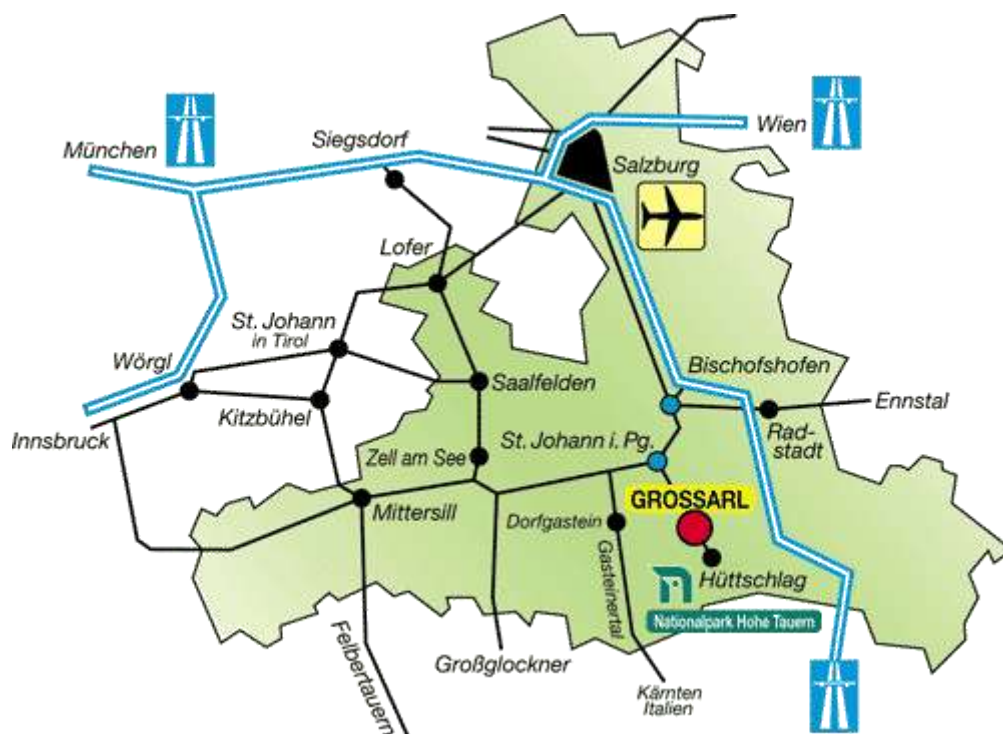

Anfahrt Bauernhof Hinterhub

Familie Josef & Margarete Hettegger

Hubdorf 16

5511 Grossarl

Österreich

Telefon & Fax: 0043 6414 472

info@hinterhub.com

www.hinterhub.com

Anreise mit dem Auto

**Koordinaten für das Navigationsgerät: Latitude: 47.2301704;
Longitude: 13.1949781**

A10 Tauernautobahn > Abfahrt Bischofshofen > auf der Bundesstraße 311 bis St. Johann/Pongau > rechts abbiegen auf die Grossarler Landesstraße, nach zirka 10 km erreichen Sie das Ortszentrum von Grossarl.

Beim Kreisverkehr gerade durch weiterfahren bis zur Ausfahrt Unterberg Süd - Hubdörfel > über die gebogene Brücke nach ca. 200m links abbiegen gerade aus bis zum Bauernhof Hinterhub, Unterberg 28.